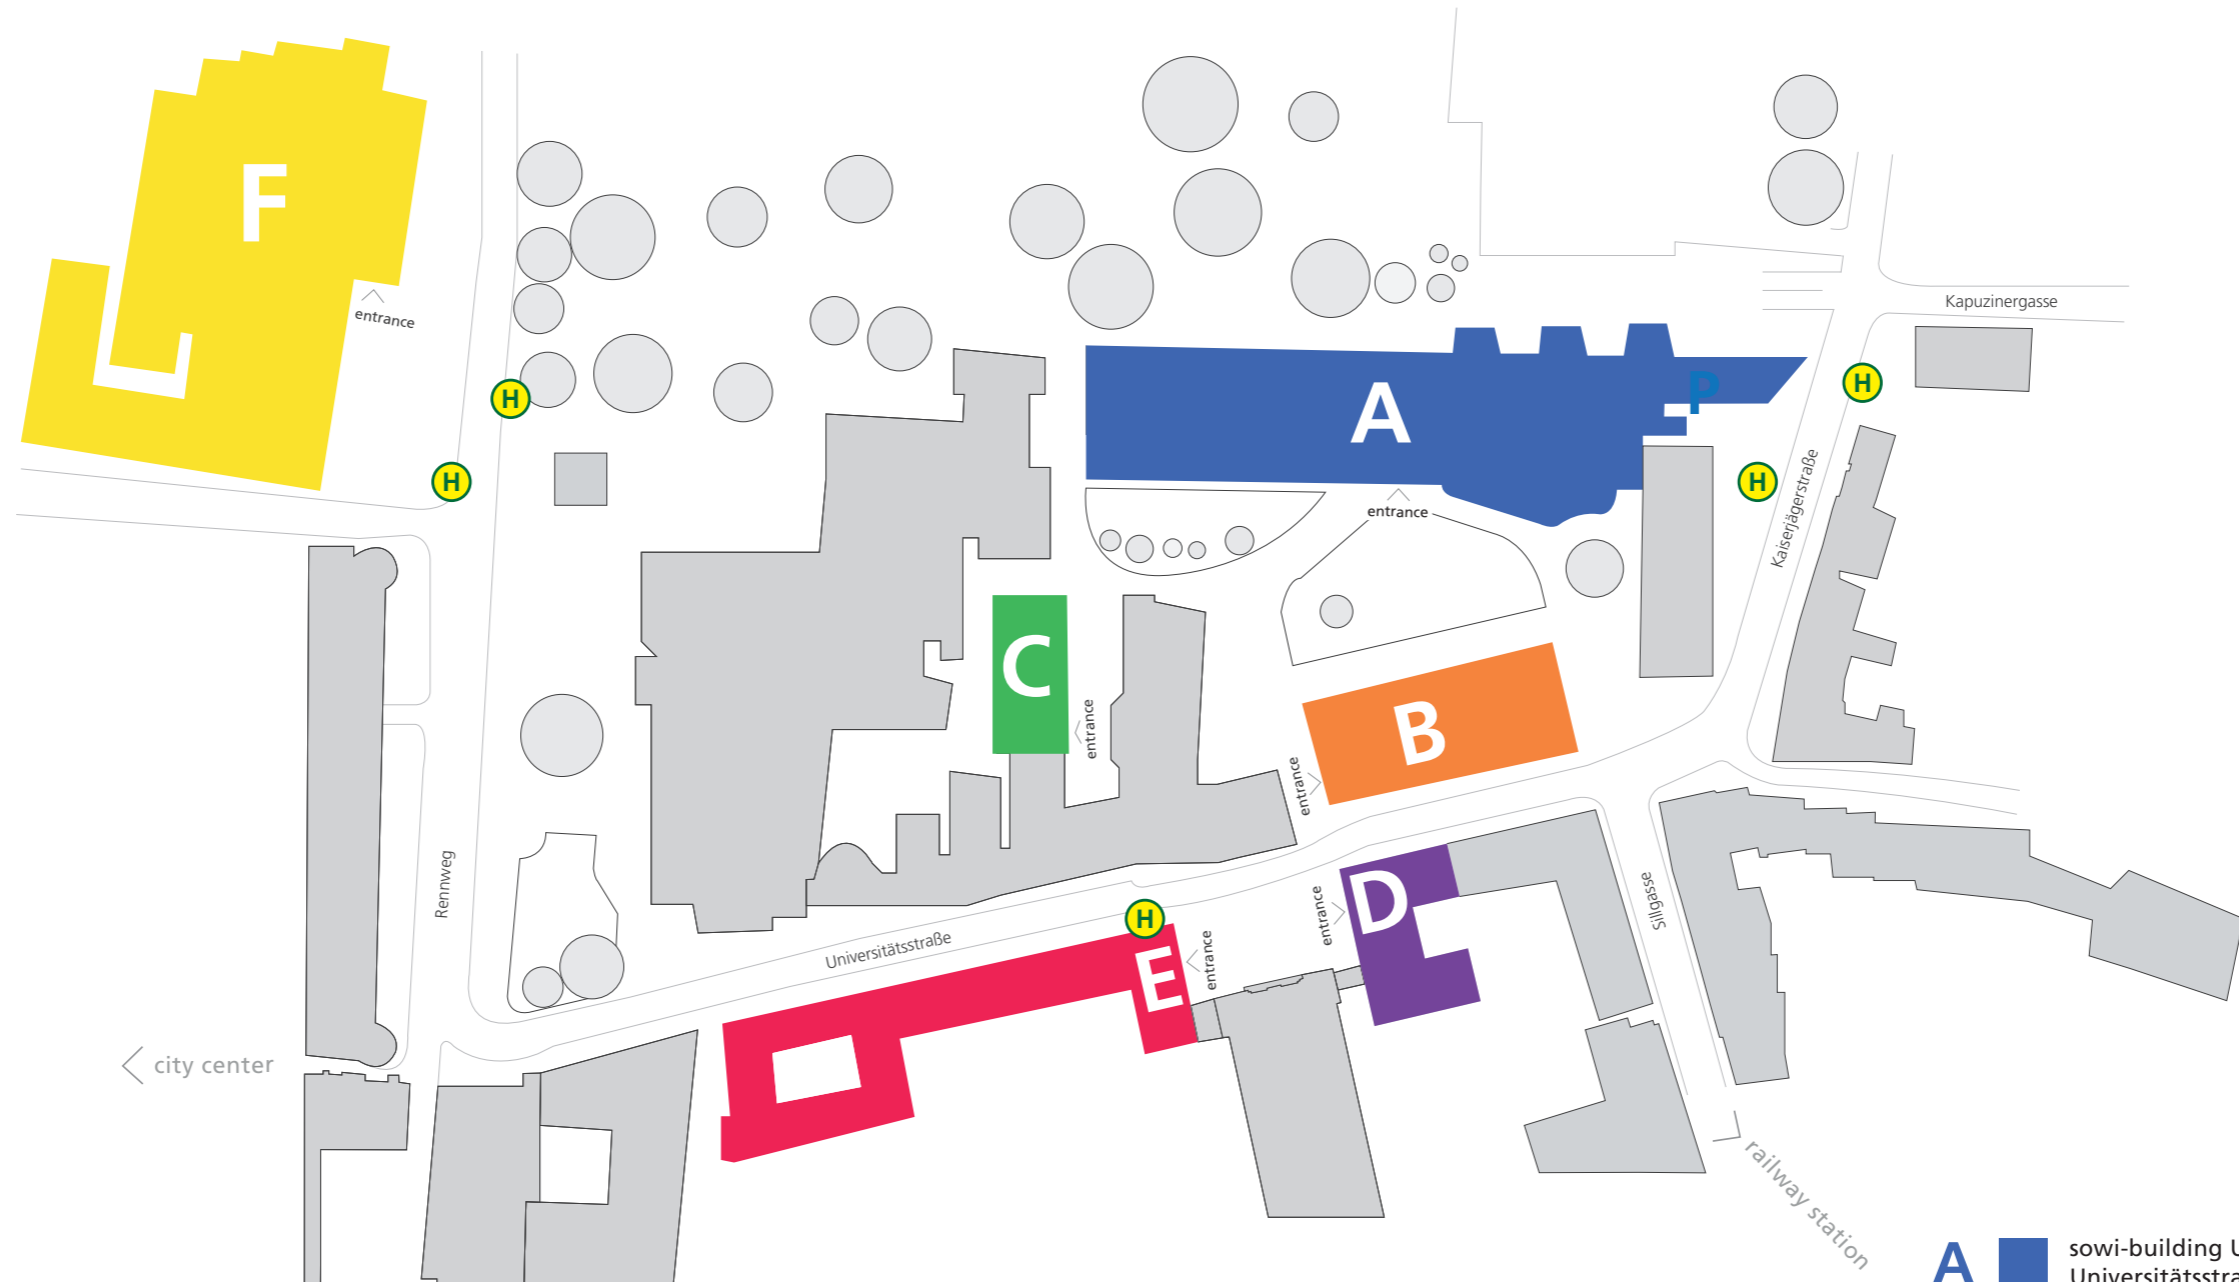

site plan

- A** ■ sowi-building Universität Innsbruck
Universitätsstraße 15
- B** ■ mci-building
Universitätsstraße 15a
- C** ■ mci-building
Universitätsstraße 7
- D** ■ theology-building Universität Innsbruck
Karl-Rahner-Platz 3
- E** ■ theology-building Universität Innsbruck
Karl-Rahner-Platz 1
- F** ■ congress innsbruck-building
Rennweg 3